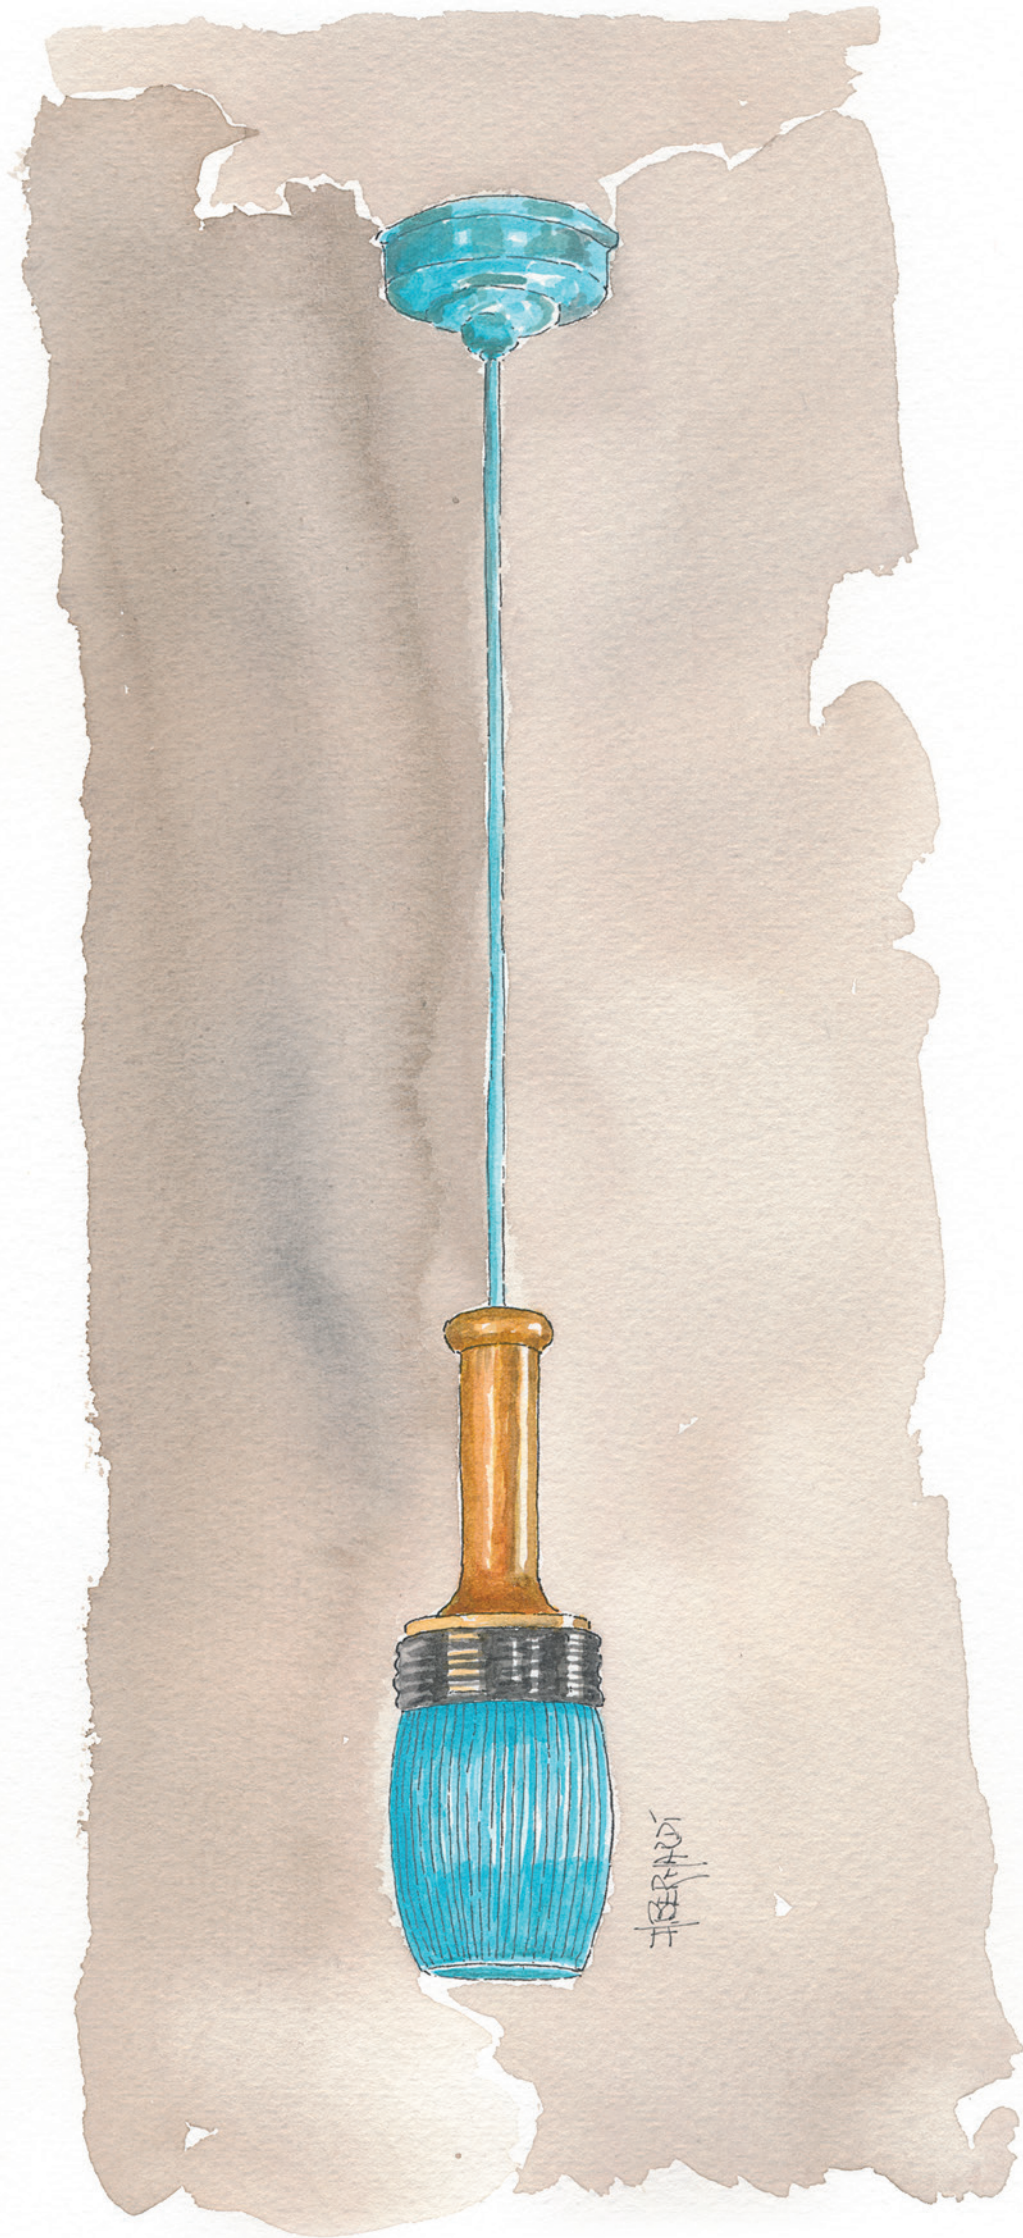

Art. BRUSH/GL

Art. BRUSH/RL

Art. BRUSH/AL

Art. BRUSH/NL

BERNARDI