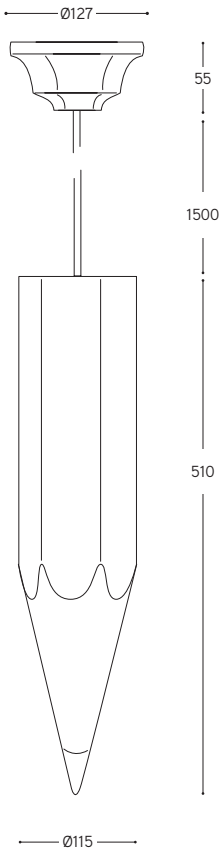

Art. LAPIS/NL

Art. LAPIS/BL

ARTICOLO ITEM	DESCRIZIONE DESCRIPTION	DIMMERAZIONE DIMMING	ALIMENTAZIONE E MODULO LED POWER AND LED MODULE	COLORE LED/LED COLOUR	POTENZA POWER	PESO GR. WEIGHT GR.	VOL. IN M³ VOL. IN M³	FINITURA FINISHING	FASCIA PREZZO PRICE RANGE
LAPIS/...	Sospensione in ceramica, con punta decorata gialla. Da specificare la finitura della sezione esagonale / Ceramic suspension, with yellow decorated tip. To specify the finish of the hexagonal section.	NO	lumen: 475 CRI: > 90 durata: 40.000H	3000°K Bianco caldo Warm white	4W 350MA	3100	0,12	BL, NL, RL, VL, AL, GL	B80