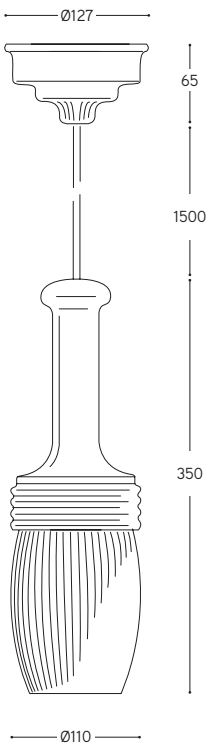

Art. LAPIS/NL

Art. LAPIS/BL

ARTICOLO ITEM	DESCRIZIONE DESCRIPTION	DIMMERAZIONE DIMMING	ALIMENTAZIONE E MODULO LED POWER AND LED MODULE	COLORE LED/LED COLOUR	POTENZA POWER	PESO GR. WEIGHT GR.	VOL. IN M³ VOL. IN M³	FINITURA FINISHING	FASCIA PREZZO PRICE RANGE
LAPIS/...	Sospensione in ceramica, con punta decorata gialla. Da specificare la finitura della sezione esagonale / Ceramic suspension, with yellow decorated tip. To specify the finish of the hexagonal section.	NO	lumen: 475 CRI: > 90 durata: 40.000H	3000°K Bianco caldo Warm white	4W 350MA	3100	0,12	BL, NL, RL, VL, AL, GL	B80

BRUSHES

*La ghiera del pennello è
decorata in platino 22 carati.*

*The ferrule of the brush is
decorated in 22-karat platinum.*

Art. BRUSH/VL

Art. BRUSH/GL

Art. BRUSH/RL

Art. BRUSH/AL

Art. BRUSH/NL

Art. BRUSH/BL

BERNARDI

ARTICOLO ITEM	DESCRIZIONE DESCRIPTION	DIMMERAZIONE DIMMING	ALIMENTAZIONE E MODULO LED POWER AND LED MODULE	COLORE LED/LED COLOUR	POTENZA POWER	PESO GR. WEIGHT GR.	VOL. IN M ³ VOL. IN M ³	FINITURA FINISHING	FASCIA PREZZO PRICE RANGE
BRUSH/...	Sospensione in ceramica a forma di pennello con manico decorato giallo e ghiera finitura in platino. Da specificare la finitura delle setole / Brush-shaped ceramic suspension with yellow decorated handle and platinum-finished ferrule. To specify the finish of the bristles.	Con dimmer taglio di fase TRIAC With dimmer phase cut TRIAC	lumen: 600 CRI: > 80 durata: 40.000H	2700°K Bianco caldo Warm white	8W	2420	0,06	BL, NL, RL, VL, AL, GL	B82